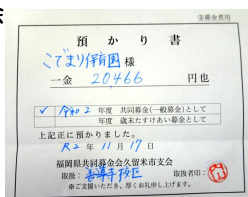

こでまり保育園共同募金総額 **20,466 円**

たくさんのご協力、ありがとうございました。

12月行事予定

- 1日(火) バス遠足(そら組)
- 3日(木) 消火避難訓練
- 4日(金) こどもエコスタート活動
- 9日(水) 歯科検診(全クラス)
- 9~11日(水~金) 保護者会資源物回収
- 11日(金) 誕生会
- 12日(土) お弁当の日
- 15日(火) お餅つき
- 16日(水) こどもエコスタート活動
- 23~25日(水~金) 保育実習